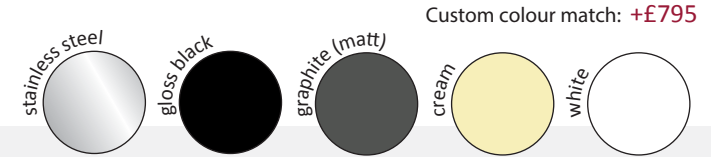

## 900mm Range Cooker